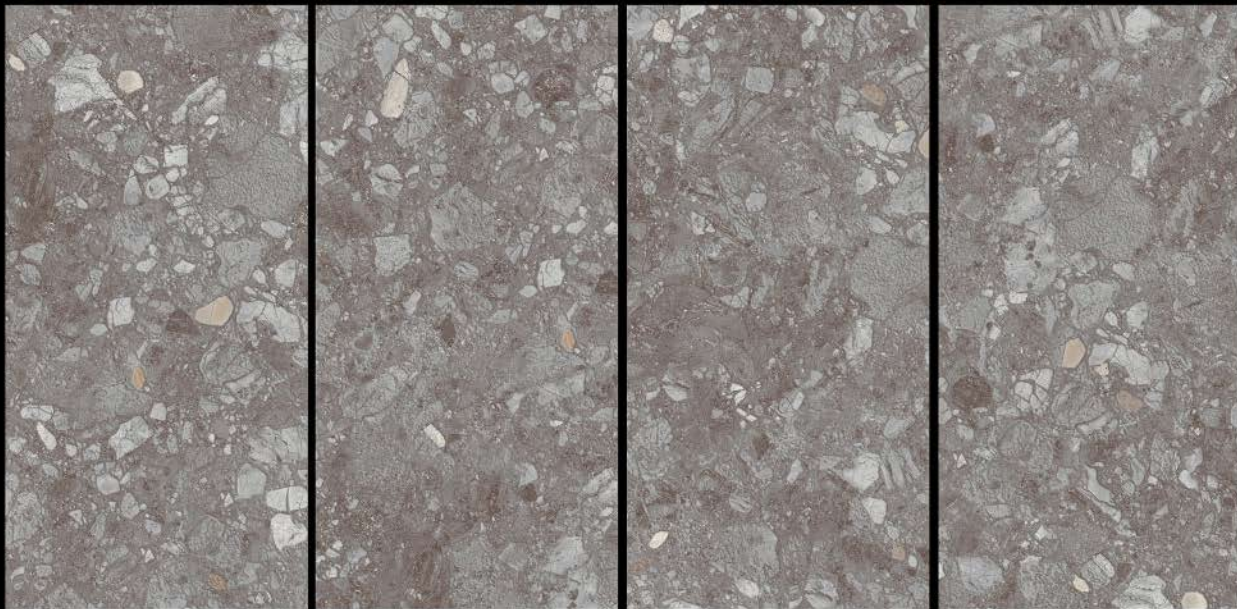

SRINIVASA INTERNATIONAL
Home Solutions

BODY : BLACK

SURFACE : LUMINA +

SIZE : 600X1200

CEPPO DI GRE

RANDOM : 4